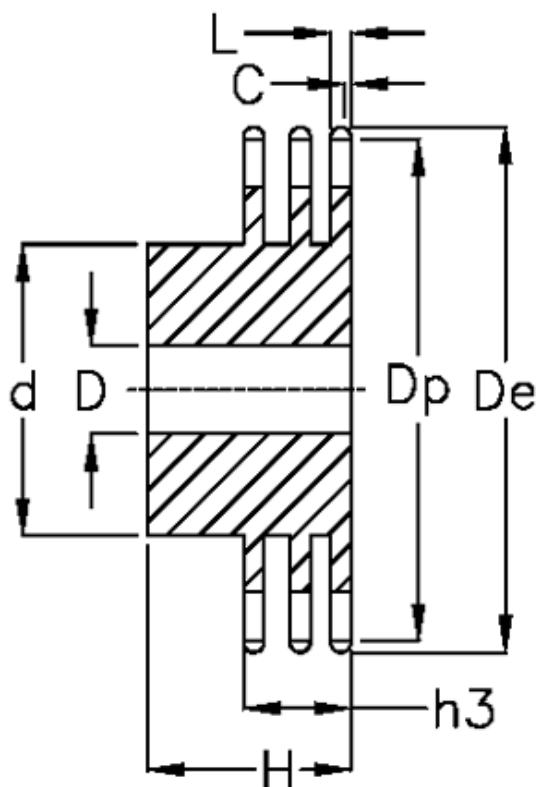

Varenummer: 616013009011
Beskrivelse: Navhjul 20 B-3 Z=11 triplex
forboret

Mål

Antal tænder	= 11
C	= 3.5
d	= 80
D	= 20±0,5
De	= 127.8
Dp	= 112.68
For kædebetegnelse	= 20 B-3
For kæde størrelse	= 1 1/4" x 3/4"

H	= 115
h3	= 91
L	= 18.2